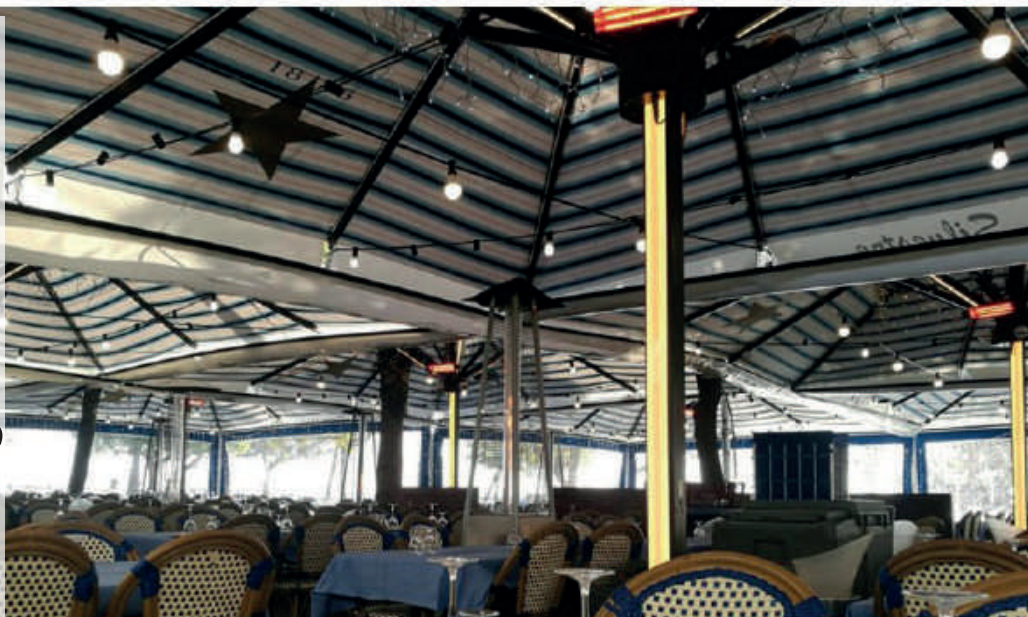

SP 66 Black

SP 66

SP 9.1

SP 994

SP Tower

SP HP3

Progetti Heliosa 11

Technische gegevens:

Wattage:	1500 Watt of 2000 Watt
Model:	Heliosa 11
Kleur:	Wit / Antraciet
Gewicht:	1 Kg
Voltage:	1/N/PE 230 V
Frequentie:	50 Hz
Bescherming:	IP X5
Capaciteit:	12-15 m²
Techniek:	Halogeen Golden Tube
Aansluitkabel:	150 cm / 500 cm op MOB versie
Schukoplug:	Ja op de MOB versie
Afmetingen	450 x 130 x 90 mm
Installatie hoogte	2,00 - 2,30 m