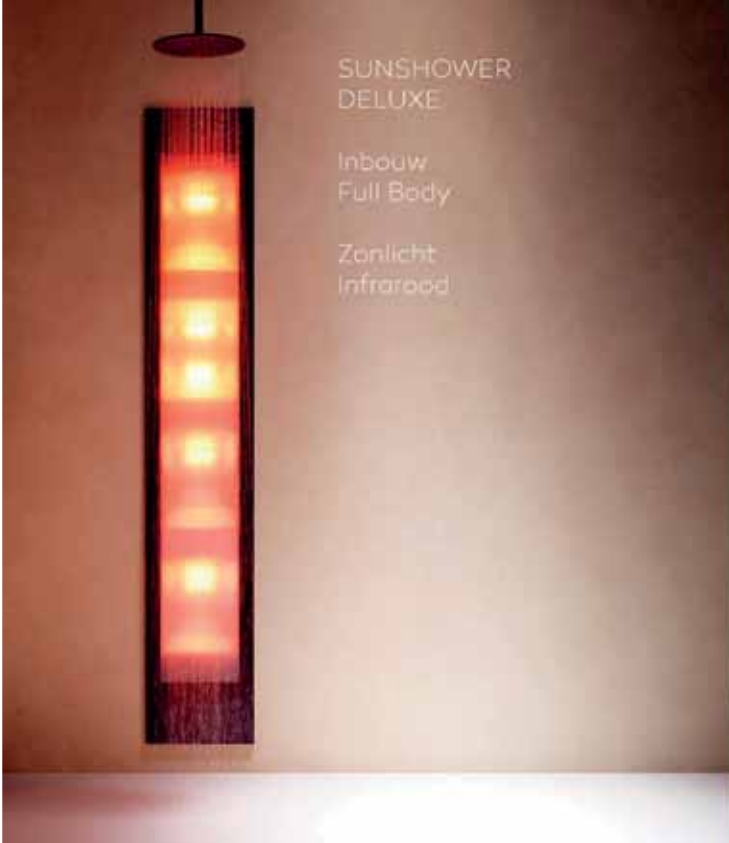

SUNSHOWER
PURE XL

SUNSHOWER
DELUXE

Inbouw
Full Body

Zonlicht
Infrarood