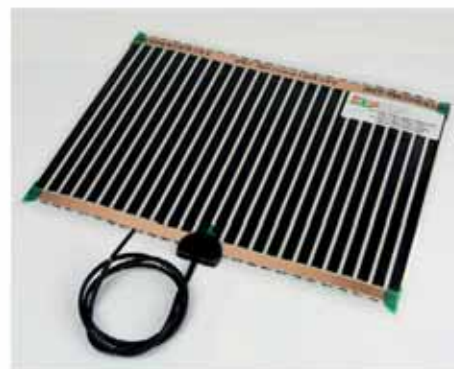

Artikelnummer	Formaat (cm)	Wattage (W)	Prijs excl.	Prijs incl.
MDF-0125-A	27,5 x 27,5 cm	12,5	€ 32,23	€ 39,00
MDF-0260-A	27,5 x 57,5 cm	26	€ 40,50	€ 49,00
MDF-0500-A	52,5 x 52,5 cm	50	€ 48,76	€ 59,00
MDF-1000-A	52,5 x 102,5 cm	100	€ 65,29	€ 79,00