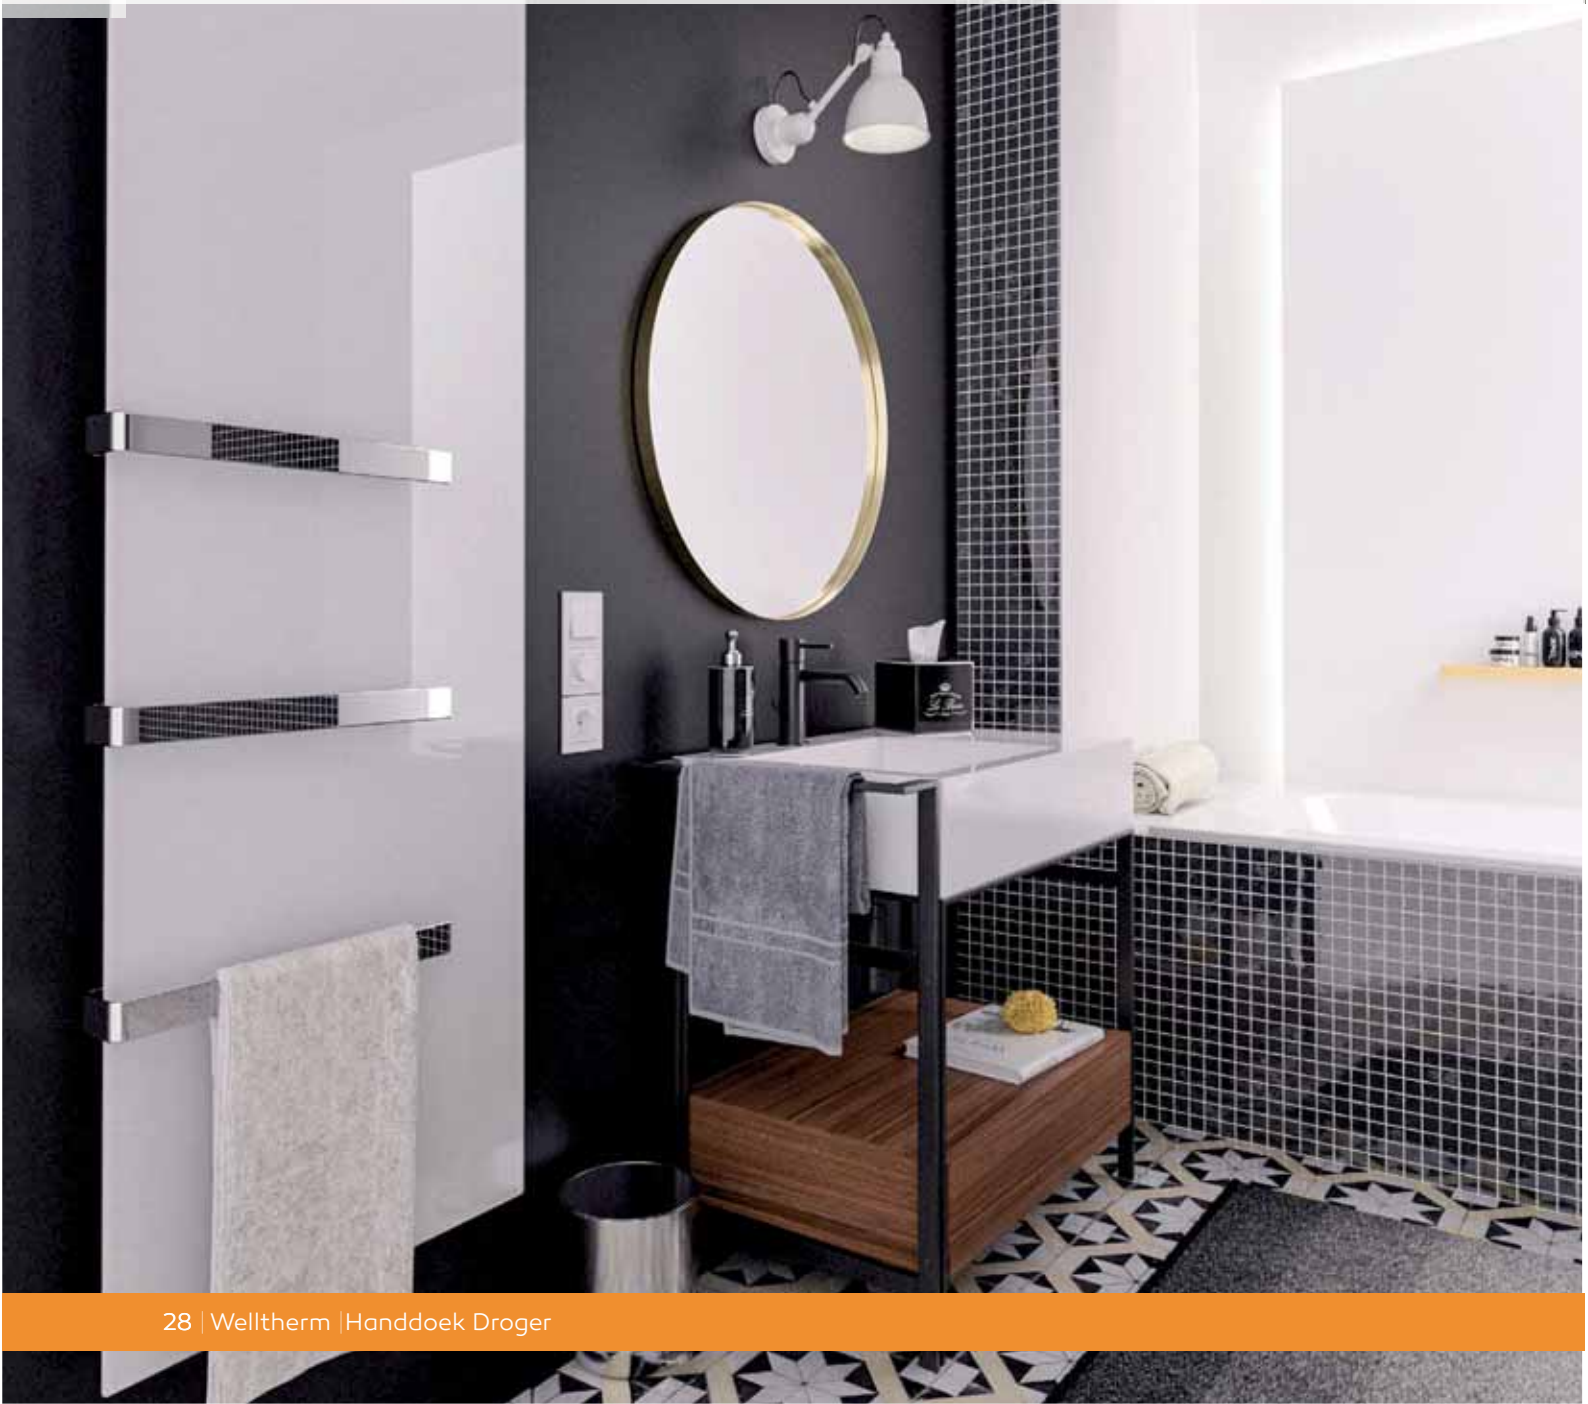

De infrarood handdoek drogers uit de BKW Plus serie bieden een gevarieerd aanbod. Naast tal van kleuren en maten, kunnen de verwarmingselementen worden uitgerust met massieve en tegelijkertijd elegante handdoek hangers in verschillende lengtes en oppervlakken. Neem de vrijheid om je eigen individuele ideeën te implementeren. Of het nu vrij eenvoudig is, met matte oppervlakken, elegant met glanzende glasfronten of extravagant bedrukt met je eigen fotomotief of een gewenste kleur uit het RAL-kleurenpalet - het scala aan mogelijkheden is enorm. Iedereen vindt hier gegarandeerd de juiste oplossing.

Daarnaast ziet de BKW Plus-serie er niet alleen goed uit, ook op technisch gebied weten de Welltherm handdoek drogers je te overtuigen. Het geïntegreerde dubbele verwarmingssysteem combineert het comfort van een energie-geoptimaliseerde handdoekdroging in het onderste deel van de verwarming, met een krachtige ruimteverwarming in het bovenste deel. Uiteraard voldoen alle radiatoren van de serie BKW Plus aan de eisen van zone 2 (IPX4) en kunnen daardoor direct naast een douche of bad worden geplaatst.