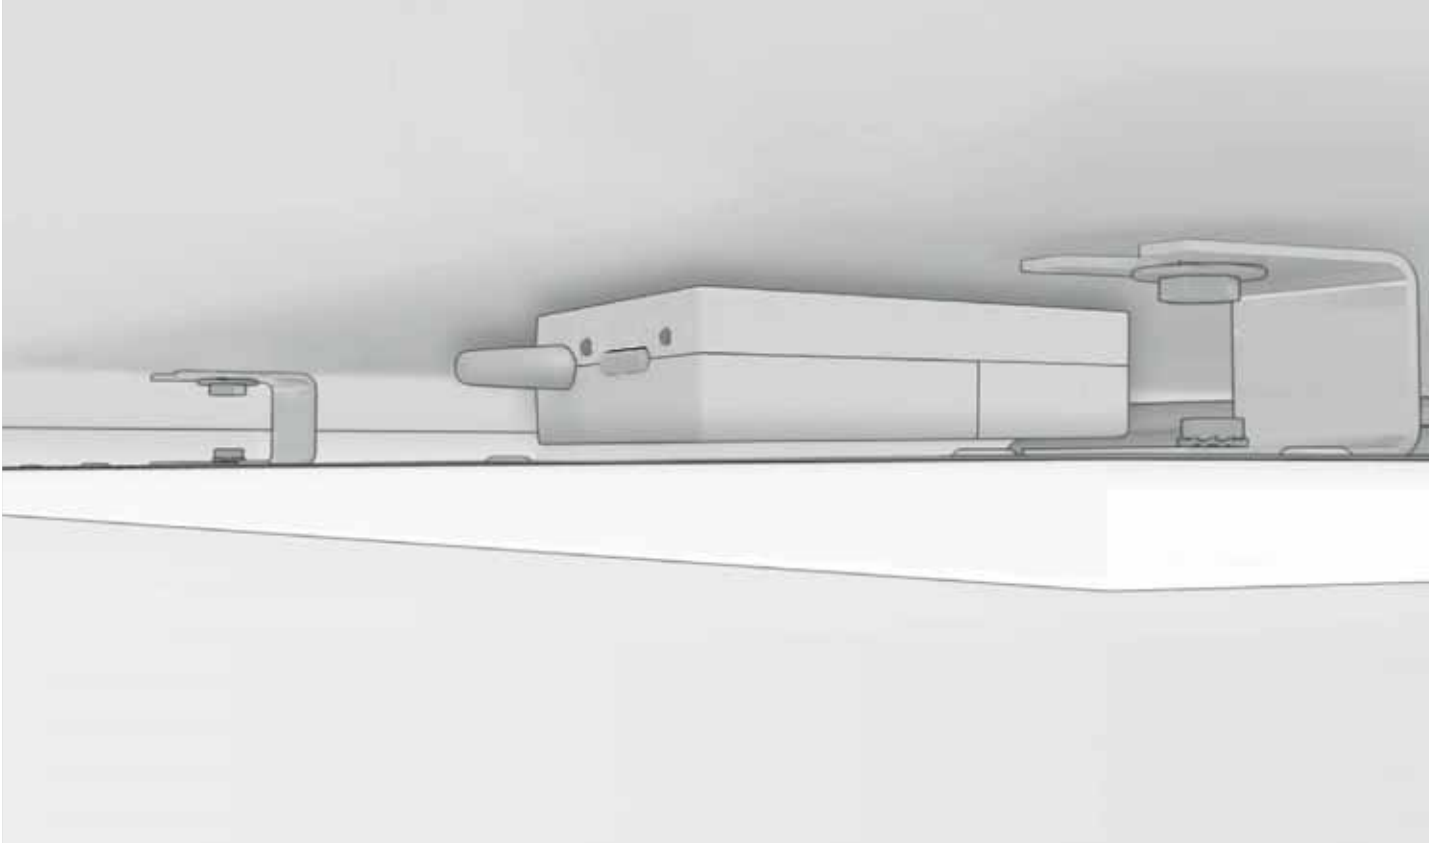

Artikelnummer	Model	Formaat (cm)	Prijs excl.	Prijs incl.
ECA-X3D-TH001	Draadloze thermostaat X3D	13,5 x 8,1 x 2,2	€ 131,40	€ 159,00
ECA-X3D-RT001	Router voor Ecaros	10,0x10,0x3,0	€ 180,99	€ 219,00
ECA-X3D-SS001	Sensor voor vloerverwarming	3,8x0,6	€ 57,02	€ 69,00
ECA-X3D-SS002	Magneetcontact open raam	9,8x2,4x2,1	€ 103,31	€ 125,00
ECA-X3D-SW001	Draadloze schakelaar	Kan schakelen en dimmen	€ 147,93	€ 179,00
ECA-X3D-LRC001	Draadloze licht ontvanger	aan/uit 200 Watt	€ 90,08	€ 109,00
ECA-X3D-LRC002	Draadloze licht ontvanger	aan/uit/dimmen 200 Watt	€ 136,36	€ 165,00