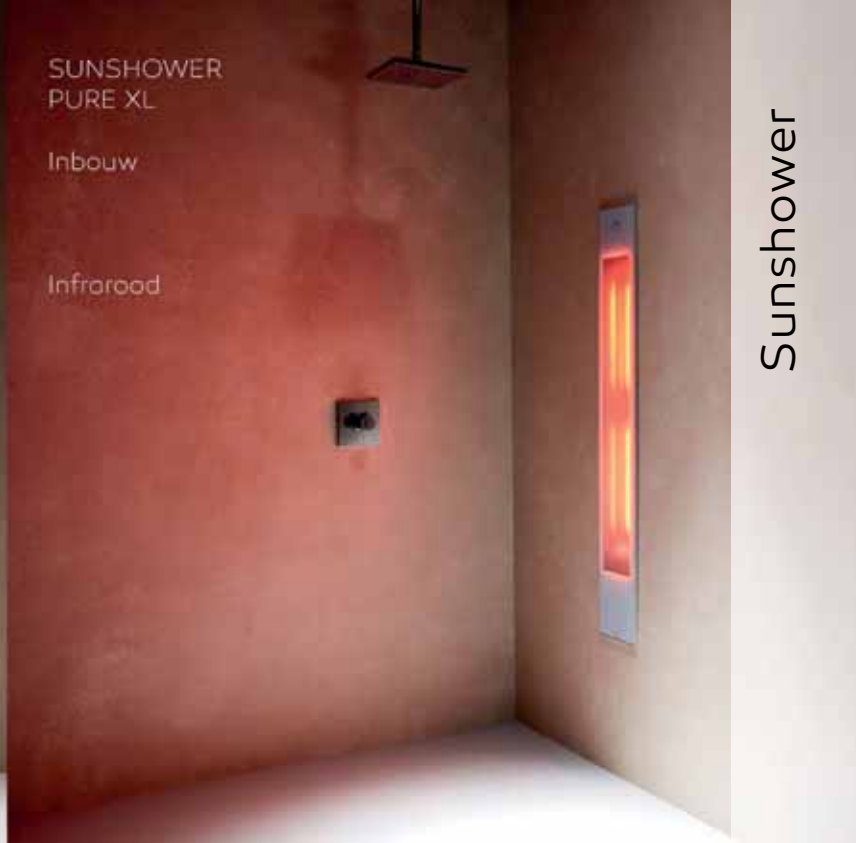

SUNSHOWER
PURE XL

Inbouw

Infrarood

Sunshower Inbouw modellen

Technische gegevens:

Versie:	Inbouw
Bereik:	Full Body
Bediening:	Touchscreen
Infrarood:	5 x 500 Watt lampen
UV:	4 x 400 Watt lampen
Max. Vermogen:	2500 Watt
In stoomcabine?:	Ja, geschikt
Afmetingen BxHxD:	32 x 187 x 16,5 cm
UV bril:	Ja, 2 stuks
Ventilatioerooster:	Exclusief
Bevestiging:	Incl. bevestigingsmateriaal
Garantie:	2 jaar
Artikelcode wit:	SUN-80015
Artikelcode zwart:	SUN-80016
Artikelcode grijs:	SUN-80017
IP Waarde	IP X5 - Klasse II

Technische gegevens:

Versie:	Inbouw
Bereik:	Half Body
Bediening:	Touchscreen
Infrarood:	2 x 750 Watt lampen
UV:	Nee
Max. Vermogen:	1500 Watt
In stoomcabine?:	Ja, geschikt
Afmetingen BxHxD:	20 x 124 x 10 cm
UV bril:	Nee
Ventilatioerooster:	Exclusief
Bevestiging:	Incl. bevestigingsmateriaal
Garantie:	2 jaar
Artikelcode wit:	SUN-80074
Artikelcode zwart:	SUN-80064
Artikelcode grijs:	SUN-80034
IP Waarde	IP X5 - Klasse II

Artikelnummer	Formaat (cm)	Wattage (W)	(kg)	Prijs excl.	Prijs incl.
SUN-80015	32,0 x 187,0 x 16,5	2500	35,0	€ 2.959,50	€ 3.581,00
SUN-80016	32,0 x 187,0 x 16,5	2500	35,0	€ 3.214,88	€ 3.890,00
SUN-80017	32,0 x 187,0 x 16,5	2500	35,0	€ 3.214,88	€ 3.890,00
SUN-80074	20,0 x 124,0 x 10,0	1500	3,5	€ 1.364,46	€ 1.651,00
SUN-80064	20,0 x 124,0 x 10,0	1500	3,5	€ 1.574,38	€ 1.905,00
SUN-80034	20,0 x 124,0 x 10,0	1500	3,5	€ 1.574,38	€ 1.905,00