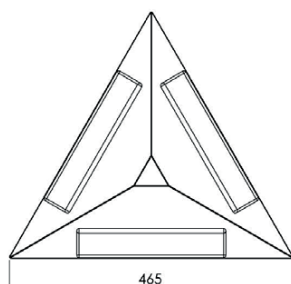

Artikelnummer	Formaat (mm)	Watt	(kg)	Temp.	Prijs excl.	Prijs incl.
HPPW-1950	465x104 mm	1950	3,1	600°C	€ 461,98	€ 559,00