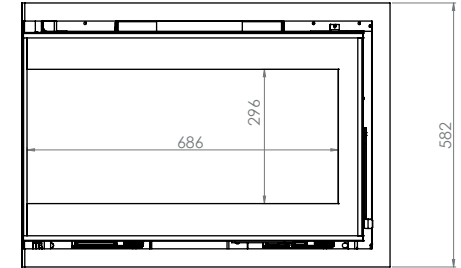

CORNER

DROIT 77 RECHTS

GAUCHE 77 LINKS

Plans

Tekeningen

CORNER