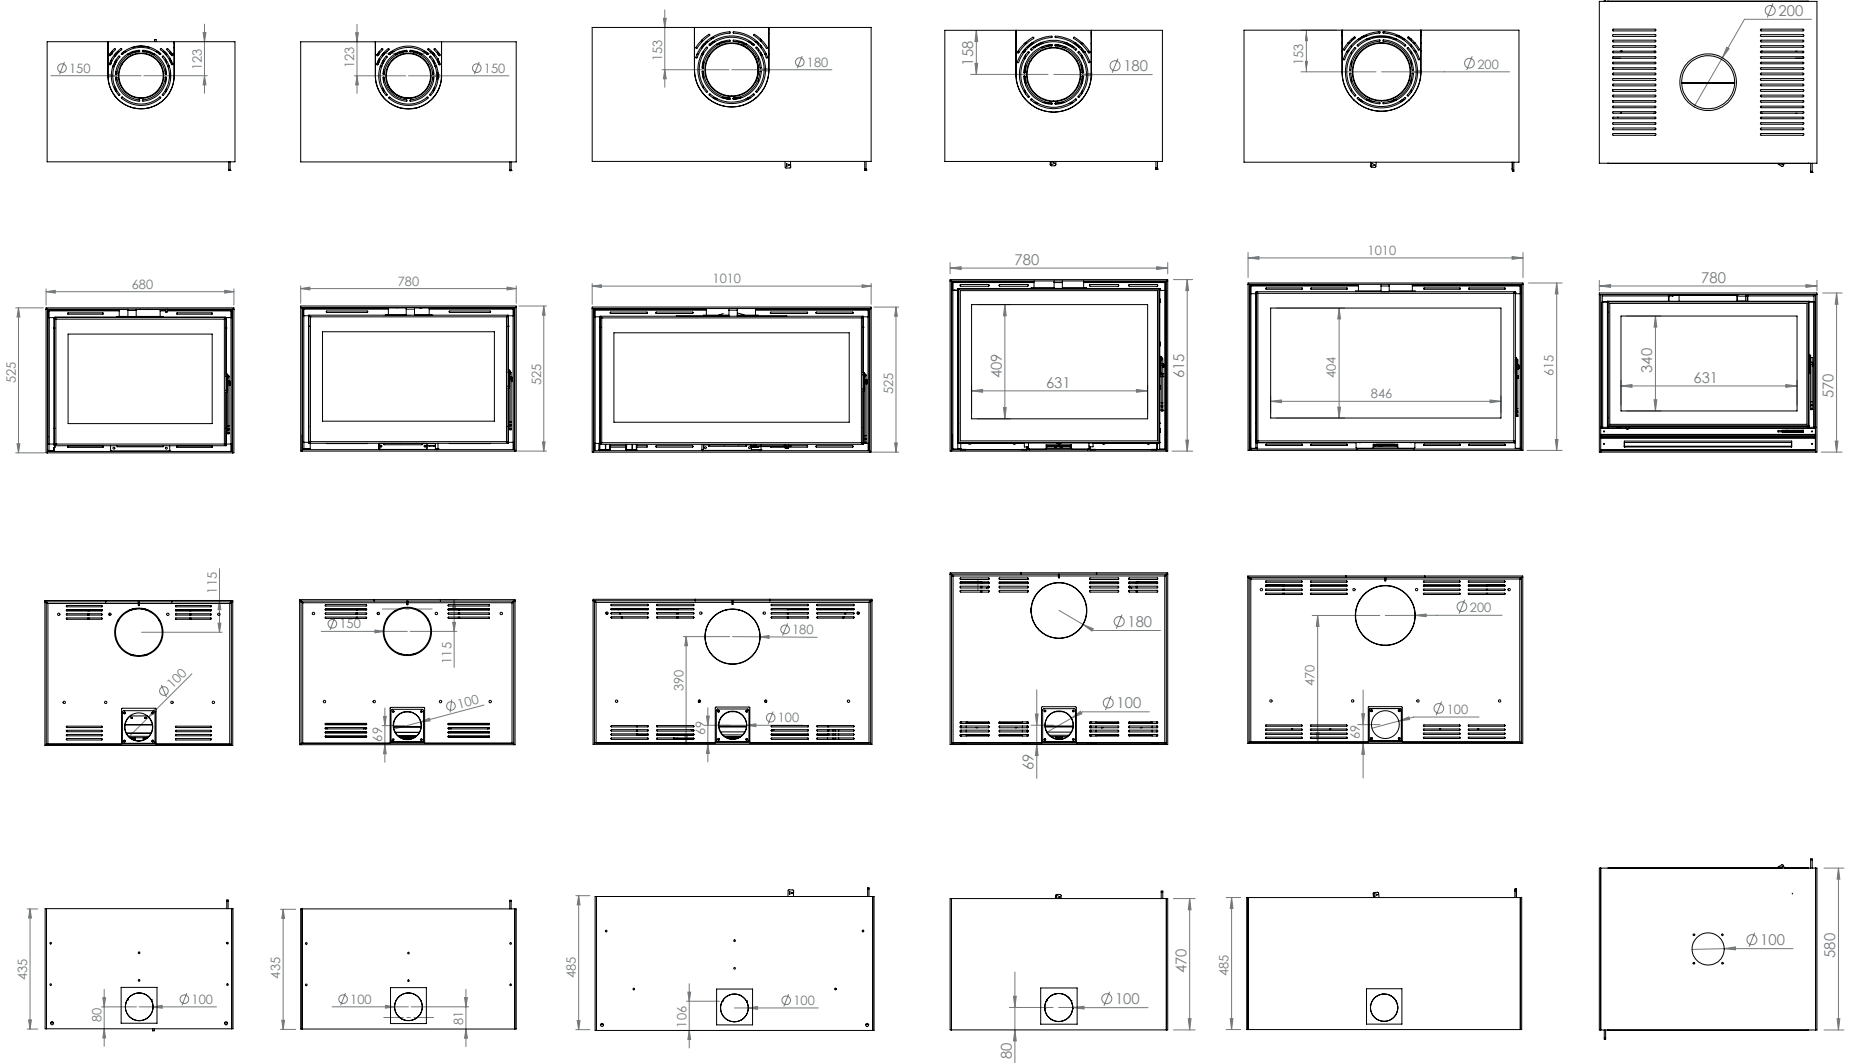

Plans

Tekeningen