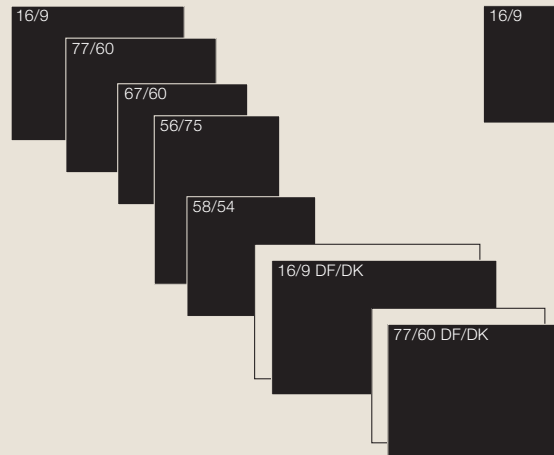

Lodge

Décor Plus

Pure

Pure L & XL

Corner

Nordic Plus

Modul-Art

Modul-Art Woodbox