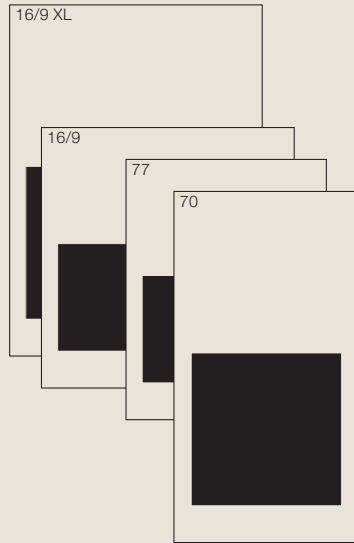

Combustion écologique

Ecologische verbranding

Loft

Lodge

Décor Plus

Pure

Pure L & XL

Corner

Nordic Plus

Modul-Art

Modul-Art Woodbox

Modul-Art XL