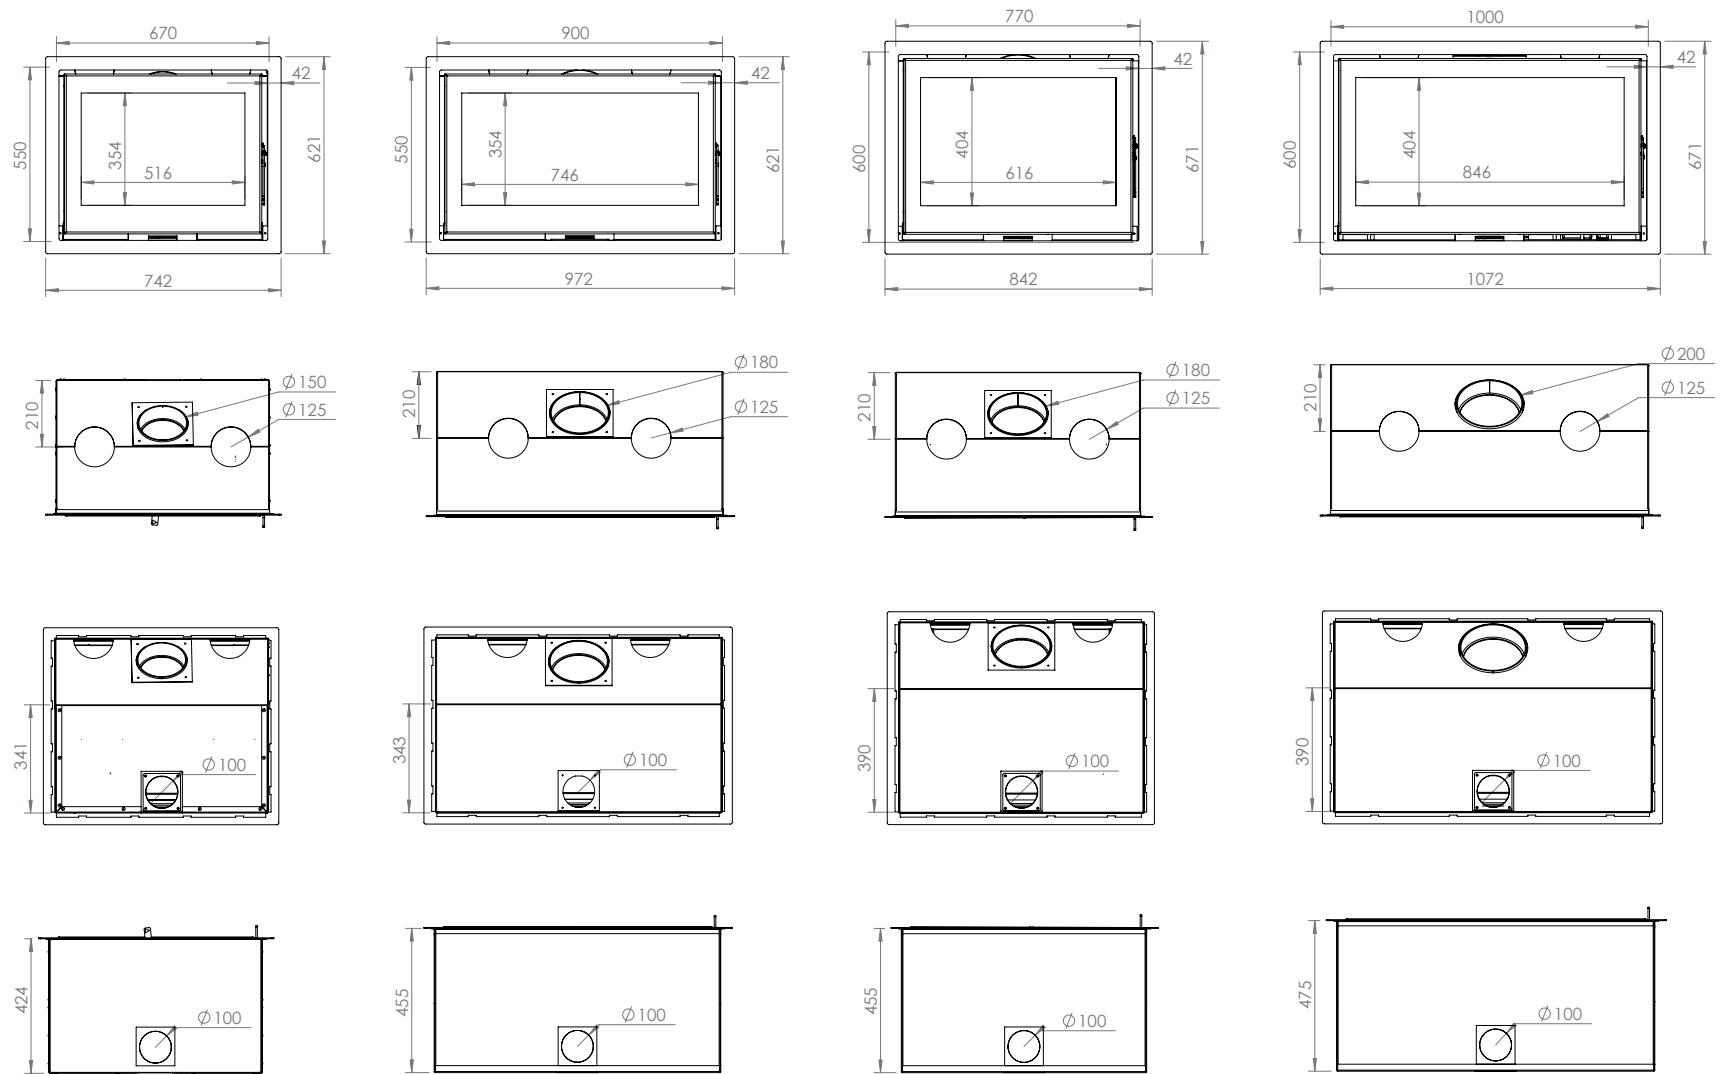

Plans

Tekeningen

CORNER 77 DROIT/RECHTS

Inserts

Inzethaarden

CORNER

Le Corner... La modernité au coin du feu.

Insert de coin avec une vitre pliée.

77 GAUCHE/LINKS New Look

100% Made in Belgium

CORNER 77 GAUCHE/LINKS

CORNER 77 DROIT/RECHTS

Dimensions (cm)	Afmetingen (cm)	77x51x45	77x51x45
Vision du feu (mm)	Reëel zicht op vuur (mm)	L686+268+H296	L686+268+H296
Puissance (kW A)	Vermogen (kW A)	11,3	11,3