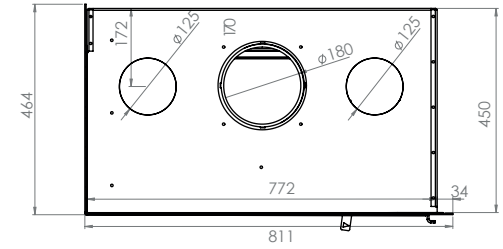

CORNER

DROIT 77 RECHTS

GAUCHE 77 LINKS

Plans

Tekeningen

CORNER