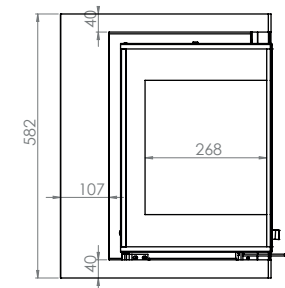

CORNER

DROIT 77 RECHTS

GAUCHE 77 LINKS

Plans

Tekeningen

CORNER