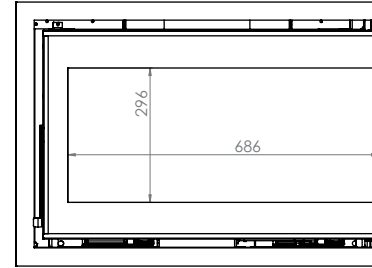

CORNER

DROIT 77 RECHTS

GAUCHE 77 LINKS

Plans

Tekeningen

CORNER