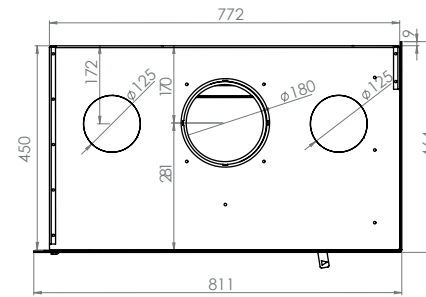

CORNER

DROIT 77 RECHTS

GAUCHE 77 LINKS

Plans

Tekeningen

CORNER