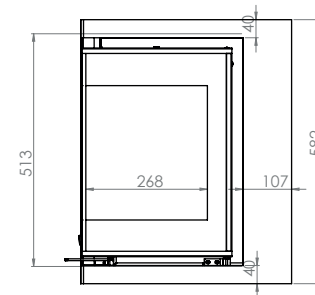

CORNER

DROIT 77 RECHTS

GAUCHE 77 LINKS

Plans

Tekeningen

CORNER