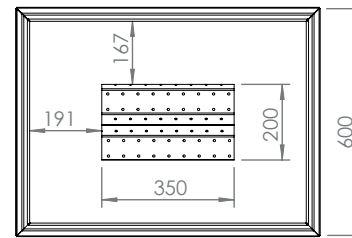

Panier à buches étiré/
Vuurkorf étiré

Grille/Grill

Cendrier/Aslade

Woodbox

BARBECUE

LODGE 16/9 XL

Éditeur responsable Jidé SA. 2022. Tous les textes, illustrations et photos qui sont contenus dans cette brochure correspondent à l'état actuel du moment de l'impression. Jidé SA ne peut être tenue responsable des éventuelles erreurs omissions qui apparaîtraient dans ce catalogue. Jidé SA se réserve le droit de modifier ses produits dans le cadre du développement technique. Merci pour votre compréhension.