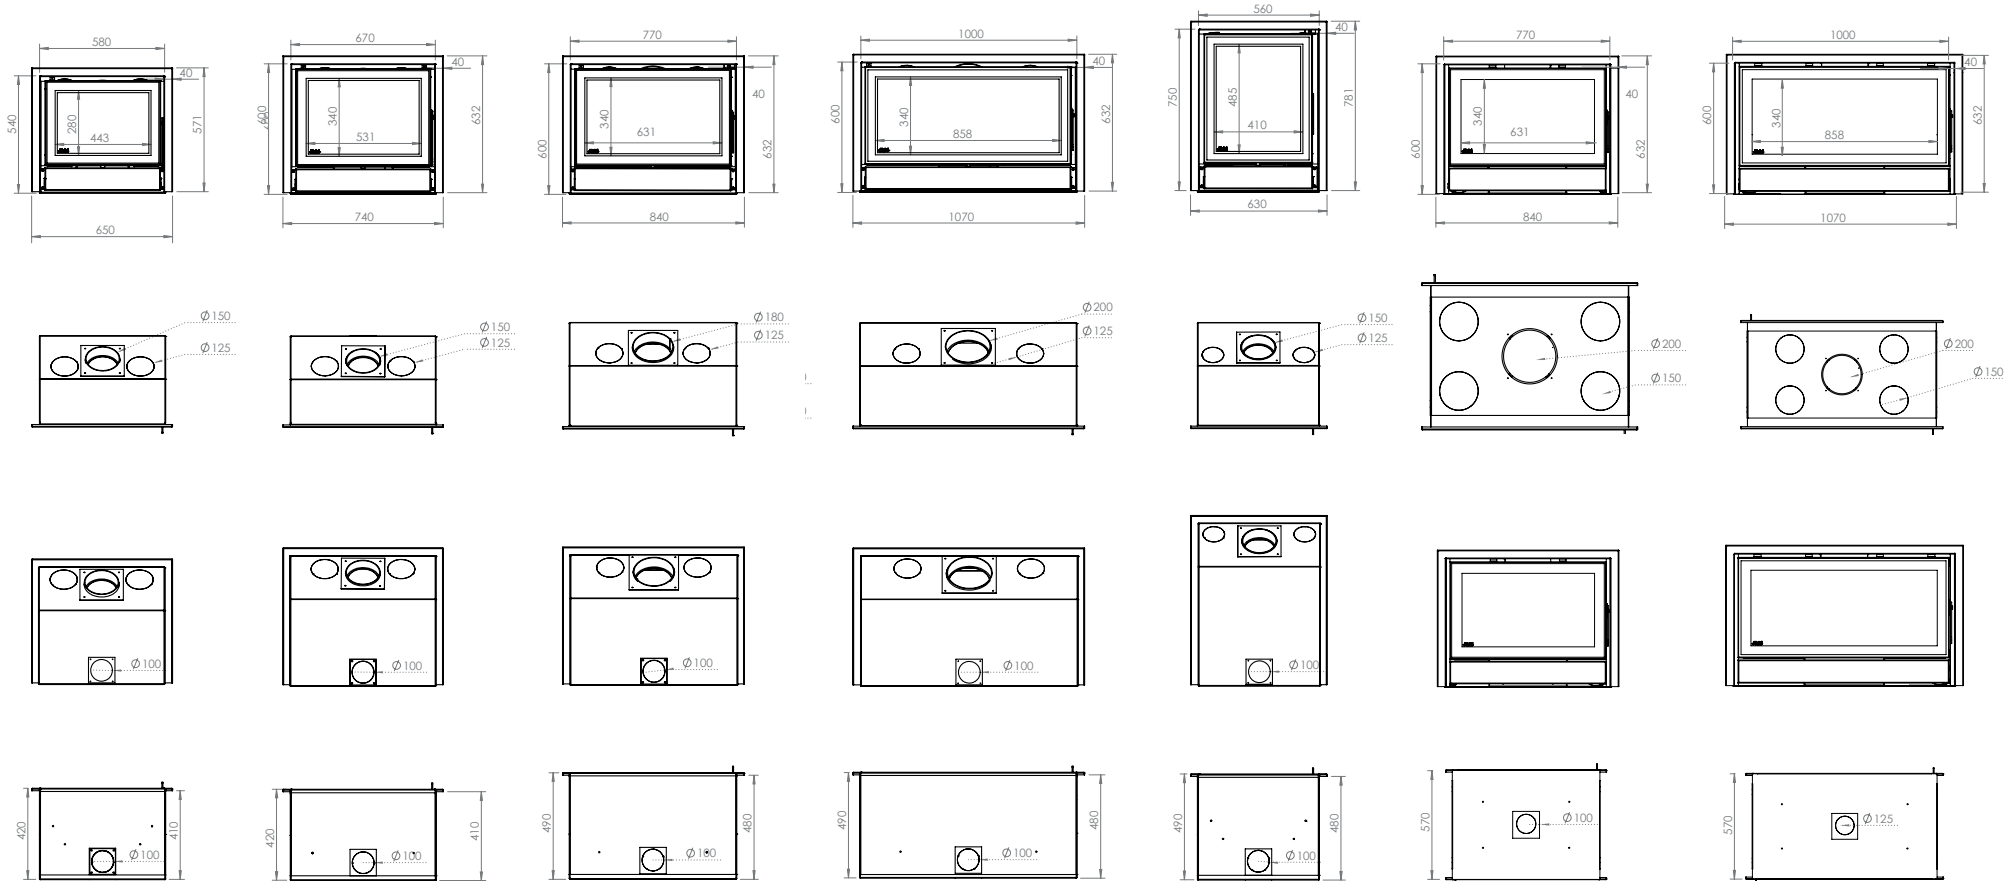

Plans

Tekeningen