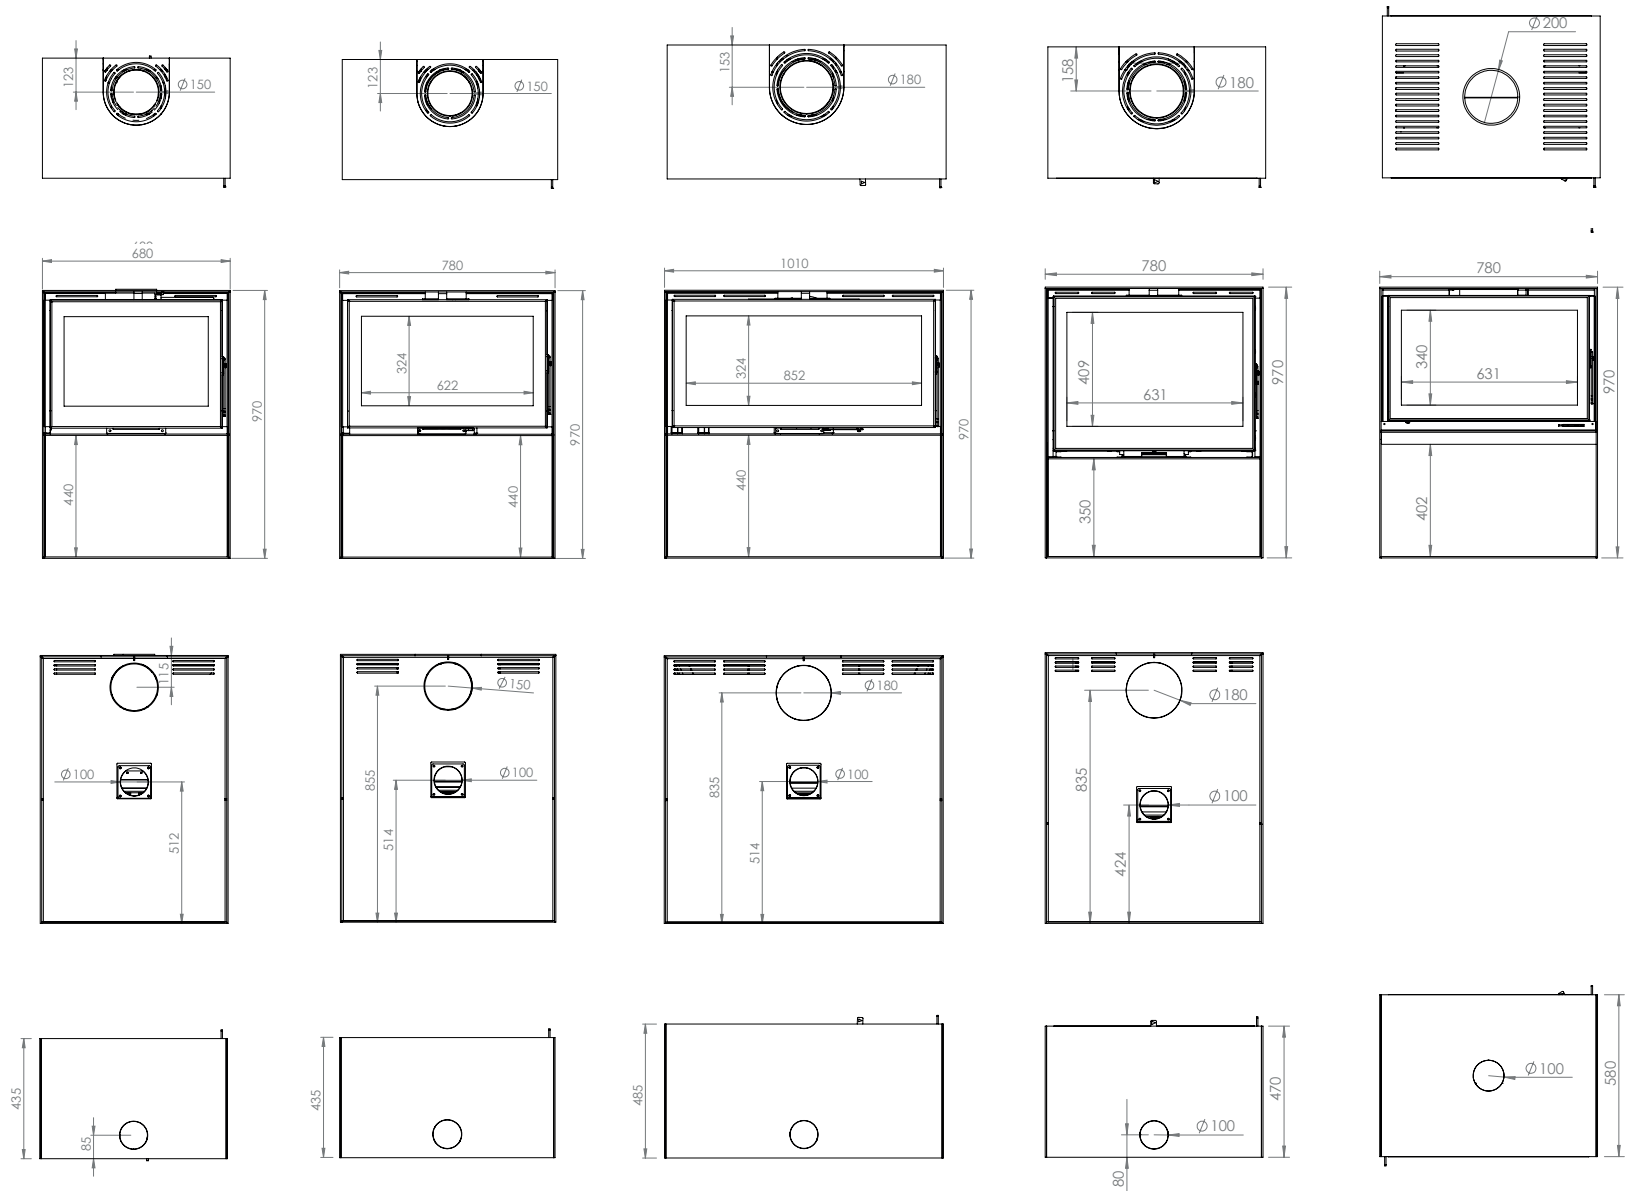

Plans

Tekeningen