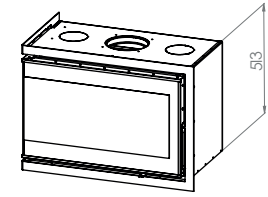

CORNER

DROIT 77 RECHTS

GAUCHE 77 LINKS

Plans

Tekeningen

CORNER