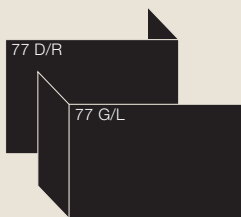

Combustion écologique

Ecologische verbranding

Loft

Lodge

Décor Plus

Pure

Pure L & XL

Corner

Nordic Plus

Modul-Art

Modul-Art Woodbox

Modul-Art XL