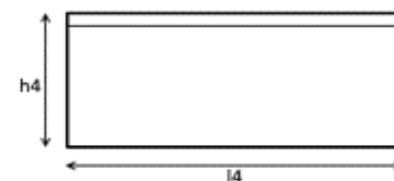

2 jaar garantie: jaar 1 op stukken en werkuren, jaar 2 op stukken.

Verplaatsingen on-site (in Benelux) buiten garantie: €60

**BIO-O!**

Dimensies (in mm)

BIO-O! Systems							
Type	Systeem				Cassette		
	Dimensies: $l1 \times b1$ $r1: 15 \text{ mm}$	Opening: $l \times b$	Hoogte: $h1 (h2)$	Gewicht (kg)	Dimensies: $l4 \times d4 \times h4$	Gewicht (kg)	
BIO-O! 40-60	590x300	592x282	120(118)	7	Firebasket: 596x305x600		20
BIO-O! 50-90	886x300	888x282	87(85)	9	892x305x440		22
BIO-O! 60-100	986x300	988x282	87(85)	10	992x305x440		24
BIO-O! 70-120	1186x300	1188x282	87(85)	11	1192x305x440		27
BIO-O! 90-140*	1386x300	1388x282	87(85)	12	1392x305x440		31