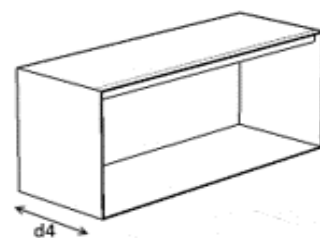

2 jaar garantie: jaar 1 op stukken en werkuren, jaar 2 op stukken.

Verplaatsingen on-site (in Benelux) buiten garantie: €60

**BIO-O!**

Dimensies (in mm)

BIO-O! Systems							
Type	Systeem				Cassette		
	Dimensies: $l1 \times b1$ $r1: 15 \text{ mm}$	Opening: $l \times b$	Hoogte: $h1 (h2)$	Gewicht (kg)	Dimensies: $l4 \times d4 \times h4$	Gewicht (kg)	
BIO-O! 40-60	590x300	592x282	120(118)	7	Firebasket: 596x305x600		20
BIO-O! 50-90	886x300	888x282	87(85)	9	892x305x440		22
BIO-O! 60-100	986x300	988x282	87(85)	10	992x305x440		24
BIO-O! 70-120	1186x300	1188x282	87(85)	11	1192x305x440		27
BIO-O! 90-140*	1386x300	1388x282	87(85)	12	1392x305x440		31