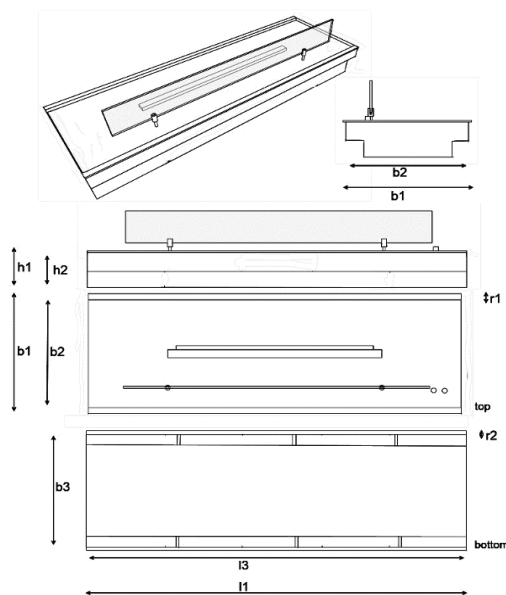

2 jaar garantie: jaar 1 op stukken en werkuren, jaar 2 op stukken.

Verplaatsingen on-site (in Benelux) buiten garantie: €60

**BIO-O!**

Dimensies (in mm)

BIO-O! Systems							
Type	Systeem				Cassette		
	Dimensies: $l1 \times b1$ $r1: 15 \text{ mm}$	Opening: $l \times b$	Hoogte: $h1 (h2)$	Gewicht (kg)	Dimensies: $l4 \times d4 \times h4$	Gewicht (kg)	
BIO-O! 40-60	590x300	592x282	120(118)	7	Firebasket: 596x305x600		20
BIO-O! 50-90	886x300	888x282	87(85)	9	892x305x440		22
BIO-O! 60-100	986x300	988x282	87(85)	10	992x305x440		24
BIO-O! 70-120	1186x300	1188x282	87(85)	11	1192x305x440		27
BIO-O! 90-140*	1386x300	1388x282	87(85)	12	1392x305x440		31