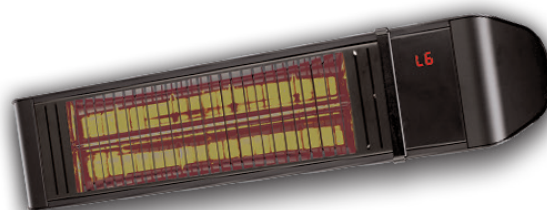

Welltherm Picafort heeft alles wat een moderne terrasverwarming nodig heeft. Zijn krachtige 2000 Watt lamp bedien je eenvoudig met de meegeleverde afstandsbediening.

Artikelnummer	Aansluiting	Wattage(W)	Lichtkleur	Kleur	Geschikt voor (m²)	Prijs excl.	Prijs incl.
WT-OH001OR	300 cm kabel + plug	2000	Amber	Zwart	12 - 15	€ 247,11	€ 299,00