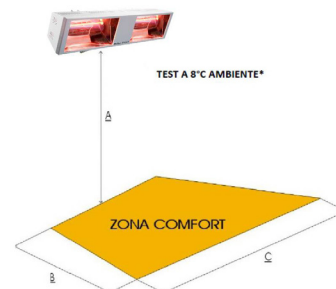

Helios Titan

PRG-TITAN-EHT-15

PROGETTI Titan EHT-1500 Watt

Muur of plafond montage
Gewicht 3,8 Kg - IP 25
Ophanghoogte 3,5 m - 4,0 m
Inclinatie aanbeveling 45°C
Verwarmt tot 20 m²
A=4,0 m / B=4,0 m / C=5,0 m

€ 409,09 € 495,00

PRG-TITAN-EHT-20

PROGETTI Titan EHT-2000 Watt

Muur of plafond montage
Gewicht 3,8 Kg - IP 25
Ophanghoogte 4,0 m - 4,5 m
Inclinatie aanbeveling 45°C
Verwarmt tot 20 m²
A=4,0 m / B=4,0 m / C=5,0 m

€ 420,66 € 509,00

PRG-TITAN-EHT2V-30

PROGETTI Titan EHT2V-3000 Watt

Muur of plafond montage
Gewicht 5,7 Kg - IP 25
Ophanghoogte 4,0 m - 4,5 m
Inclinatie aanbeveling 45°C
Verwarmt tot 32 m²
A=5,0 m / B=5,0 m / C=6,0 m

€ 731,40 € 885,00

PRG-TITAN-EHT2V-40

PROGETTI Titan EHT2V-4000 Watt

Muur of plafond montage
Gewicht 5,7 Kg - IP 25
Ophanghoogte 4,5 m - 5,0 m
Inclinatie aanbeveling 45°C
Verwarmt tot 32 m²
A=5,0 m / B=5,0 m / C=6,0 m

€ 759,50 € 919,00

PRG-TITAN-EHT2-30

PROGETTI Titan EHT2-3000 Watt

Muur of plafond montage
Gewicht 6,9 Kg - IP 25
Ophanghoogte 4,0 m - 4,5 m
Inclinatie aanbeveling 45°C
Verwarmt tot 30 m²
A=5,0 m / B=5,0 m / C=6,0 m

€ 789,26 € 955,00