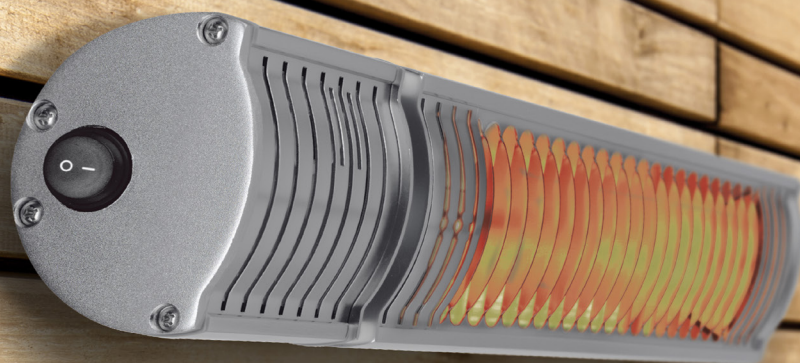

Welltherm Alcudia

Technische gegevens:

Wattage:	1500 Watt
Model:	Welltherm Alcudia
Kleur:	Zilver
Gewicht:	3,10 Kg
Voltage:	1/N/PE 230 V
Frequentie:	50 Hz
Bescherming:	IP 65
Capaciteit:	12-15 m²
Techniek:	Halogeen Golden Tube
Aansluitkabel:	300 cm
Schukoplug:	Ja
Afmetingen:	540 x 100 x 77 mm
Lichtkleur:	Rood
Installatiehoogte:	1,90 - 2,30 m
Eigenschappen:	Aan / Uit Schakelaar
Afstandsbediening:	Ja