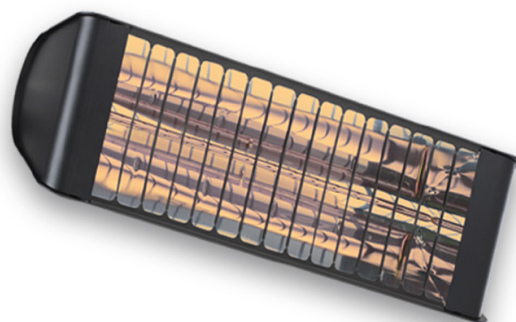

Welltherm Murada is een terrasverwarming met industriële alures. Met een 2500 Watt krachtige lamp kan hij tot 25m² verwarmen. Deze straler kan dan ook in semi-industriële toepassingen benut worden.

Artikelnummer	Aansluiting	Wattage(W)	Lichtkleur	Kleur	Geschikt voor (m²)	Prijs excl.	Prijs incl.
WT-OH0030	300 cm kabel + plug	2500	Amber	Zwart	20 - 25	€ 329,75	€ 399,00