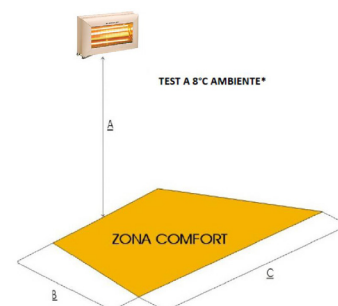

Helios HP

PRG-HP1-15

PROGETTI Helios HP1-1500 Watt

Muur of plafond montage
Gewicht 4,4 Kg - IP 20
Ophanghoogte 2,5 m - 2,7 m
Inclinatie aanbeveling 45°C
Verwarmt tot 12m²
A=2,8 m / B=3,0 m / C=4,0 m

€ 329,75

€ 399,00

PRG-HP1-20

PROGETTI Helios HP1-2000 Watt

Muur of plafond montage
Gewicht 4,4 Kg - IP 20
Ophanghoogte 2,7 m - 3,0 m
Inclinatie aanbeveling 45°C
Verwarmt tot 12m²
A=2,8 m / B=3,0 m / C=4,0 m

€ 346,28

€ 419,00

PRG-HP2-30

PROGETTI Helios HP2-3000 Watt

Muur of plafond montage
Gewicht 7,7 Kg - IP 20
Ophanghoogte 3,2 m - 3,5 m
Inclinatie aanbeveling 45°C
Verwarmt tot 25m²
A=3,5 m / B=5,0 m / C=5,0 m

€ 561,16

€ 679,00

PRG-HP2-40

PROGETTI Helios HP2-4000 Watt

Muur of plafond montage
Gewicht 7,7 Kg - IP 20
Ophanghoogte 3,4 m - 4,0 m
Inclinatie aanbeveling 45°C
Verwarmt tot 27m²
A=3,5 m / B=5,0 m / C=5,0 m

€ 607,44

€ 735,00

PRG-HP3-45T

PROGETTI Helios HP3-4500 Watt

Muur of plafond montage
Gewicht 10,5 Kg - IP 20
Ophanghoogte 4,0 m - 4,5 m
Inclinatie aanbeveling 45°C
Verwarmt tot 32m²
A=5,0 m / B=5,0 m / C=7,0 m

€ 759,50

€ 919,00