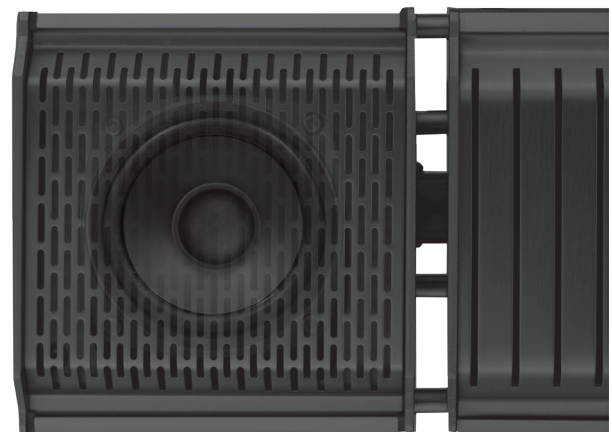

Welltherm Stream & Beam

Technische gegevens:

Wattage:	2000 Watt
Model:	Welltherm Stream & Beam
Kleur:	Zwart / Zilver / Wit
Gewicht:	3,70 Kg
Voltage:	1/N/PE 230 V
Frequentie:	50 Hz
Bescherming:	IP 65
Capaciteit:	12-15 m²
Techniek:	Halogeen Golden Tube
Aansluitkabel:	300 cm
Schukoplug:	Ja
Afmetingen:	736 x 130 x 108 mm
Lichtkleur:	Amber
Installatiehoogte:	2,50 - 2,80 m
Eigenschappen:	Ingebouwde speakers Bluetooth
Afstandsbediening:	Ja + Bluetooth APP
Technologische innovatie DAZEX	

Gewone warmte-stralers geven een aanzienlijk deel van de ontvangen stroom uit als lage energie, zichtbaar licht. De DAZEX technologie, ontwikkeld door Welltherm, is precies gebaseerd op het feit dat het bijna uitsluitend korte golf en energieke infraroodstraling (IR-A) uitstoot. Het resultaat: Optimale warmte.

Welltherm stream & beam is veel meer dan alleen een terrasverwarming. Deze krachtige straler verwarmt je terras met een aangenaam zonnetje. Maar deze functionele straler kan nog veel meer, hij streamt zonder probleem je favoriete Spotify songs door zijn ingebouwde speakers. Met de ingebouwde RGB Led's zal hij daarbij ook nog een lounge sfeer creëren. Deze straler bedien je via de afstandsbediening of via je smartphone.

Artikelnummer	Aansluiting	Wattage(W)	Lichtkleur	Kleur	Geschikt voor (m²)	Prijs excl.	Prijs incl.
WT-SB0010A	300 cm kabel + plug	2000	Amber	Zwart	12 - 15	€ 412,40	€ 499,00
WT-SB0010S	300 cm kabel + plug	2000	Amber	Zilver	12 - 15	€ 412,40	€ 499,00
WT-SB0010W	300 cm kabel + plug	2000	Amber	Wit	12 - 15	€ 412,40	€ 499,00