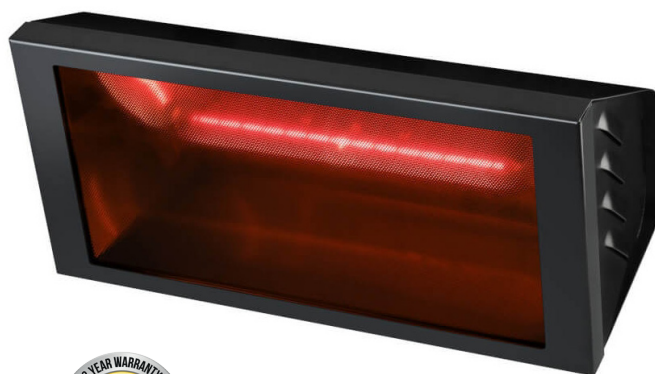

De nieuwste generatie terrasverwarming. Veel warmte met weinig tot geen licht. Het speciale filterglas filtert alle hinderlijke licht uit de warmtebron.

A=2,5m / B=3m / C=5m

Artikelnummer	Aansluiting	Wattage(W)	Lichtkleur	Kleur	Geschikt voor (m²)	Prijs excl.	Prijs incl.
PRG-EH2000W2BK	Snoer 300 cm	2000	Rood	Zwart	15 - 20	€ 437,19	€ 529,00