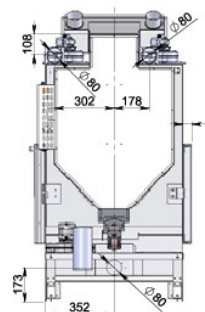

🚫  
80 mm S/P

📖  
135 kg

📏  
519 x 1454 x 637

## FRONT 70 VENTILATO

A = 450 cm<sup>2</sup>  
 B = 450 cm<sup>2</sup>  
 C = N° 2 Ø 150 mm/cad., max 150 cm  
 E = Ø 80 mm, max 500 cm  
 F = Ø 80 mm

A = 29 cm  
 B = 34 cm  
 C = 100 cm  
 D = 60 cm

## FRONT 100 VENTILATO

A = 450 cm<sup>2</sup>  
 B = 450 cm<sup>2</sup>  
 C = N° 2 Ø 150 mm/cad., max 150 cm  
 E = Ø 80 mm, max 500 cm  
 F = Ø 80 mm

A = 29 cm  
 B = 34 cm  
 C = 80 cm  
 D = 60 cm

## CORNER PELLETS

A = 450 cm<sup>2</sup>  
 B = 750 cm<sup>2</sup>  
 E = n° 2 Ø 80 mm, max 500 cm

A = 29 cm  
 B = 34 cm  
 C = 100 cm  
 D = 60 cm