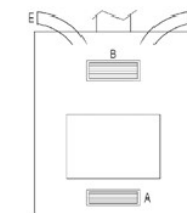

🚫  
80 mm S/P

📖  
135 kg

📏  
519 x 1454 x 637

## FRONT 100 VENTILATO

A = 450 cm<sup>2</sup>  
 B = 450 cm<sup>2</sup>  
 C = N° 2 Ø 150 mm/cad., max 150 cm  
 E = Ø 80 mm, max 500 cm  
 F = Ø 80 mm

A = 29 cm  
 B = 34 cm  
 C = 80 cm  
 D = 60 cm

## CORNER PELLETS

A = 450 cm<sup>2</sup>  
 B = 750 cm<sup>2</sup>  
 E = n° 2 Ø 80 mm, max 500 cm

A = 29 cm  
 B = 34 cm  
 C = 100 cm  
 D = 60 cm

## 3 SIDES PELLETS

A = 450 cm<sup>2</sup>  
 B = 750 cm<sup>2</sup>  
 E = n° 2 Ø 80 mm, max 500 cm

A = 29 cm  
 B = 34 cm  
 C = 100 cm  
 D = 60 cm