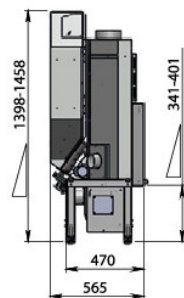

FRONT 100 VENTILATO

A = 450 cm²
B = 450 cm²
C = N° 2 Ø 150 mm/cad., max 150 cm
E = Ø 80 mm, max 500 cm
F = Ø 80 mm

A = 29 cm
B = 34 cm
C = 80 cm
D = 60 cm