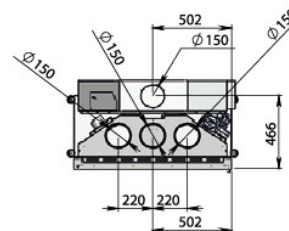

FRONT 100 VENTILATO

A = 450 cm²
B = 450 cm²
C = N° 2 Ø 150 mm/cad., max 150 cm
E = Ø 80 mm, max 500 cm
F = Ø 80 mm

A = 29 cm
B = 34 cm
C = 80 cm
D = 60 cm