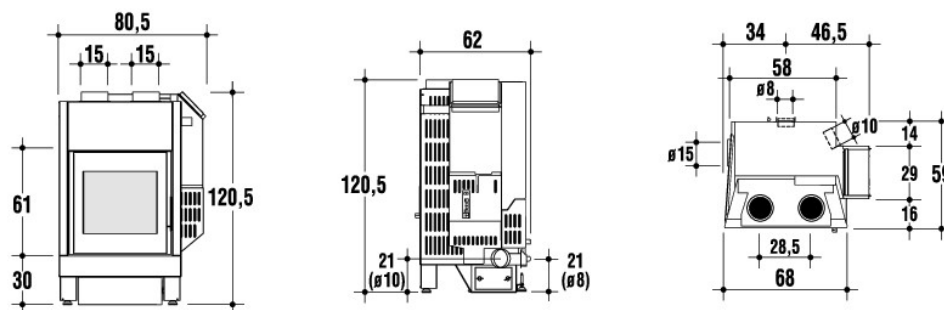

VERTICAL PELLETS 50/80

MB PELLETS

MOUNTAIN PELLETS

VENTILATION DÉSACTIVABLE
UITGESCHAKELBARE VENTILATOR

MODE ÉCO
ECO-MODUS

CANALISABLE
KANALISEERBAAR

VENTILATION FORCÉE
GEFORCEERDE VENTILATIE

PROGRAMMABLE
PROGRAMMEERBARE

TÉLÉCOMMANDE RADIO MULTIFONCTIONS
MULTIFUNCTIONELE AFSTANDBEDIENING

GARANTIE | GARANTIE

Poêles garantis 5 ans à l'exception des pièces d'usure / Composants électroniques et mécaniques garantis 2 ans | Kachels met 5 jaar garantie, met uitzondering voor onderdelen onderhevig aan slijtage. 2 jaar garantie op elektronische en mechanische onderdelen