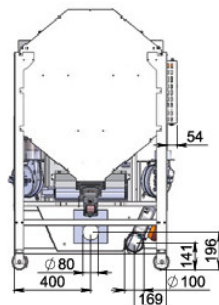

FRONT 70 VENTILATO

A = 450 cm²
B = 450 cm²
C = N° 2 Ø 150 mm/cad., max 150 cm
E = Ø 80 mm, max 500 cm
F = Ø 80 mm

A = 29 cm
B = 34 cm
C = 100 cm
D = 60 cm