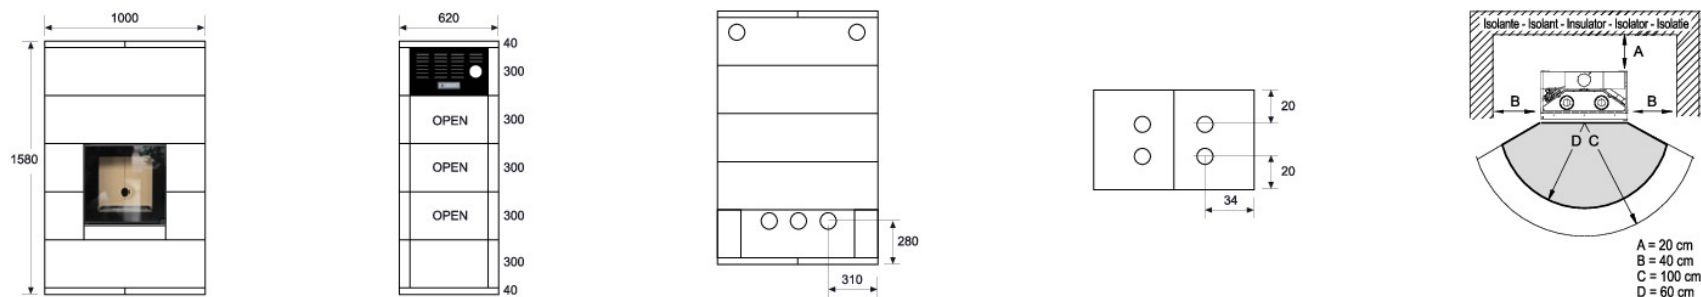

MOUNTAIN PELLETS

VENTILATION DÉSACTIVABLE
UITGESCHAKELBARE VENTILATOR

MODE ÉCO
ECO-MODUS

CANALISABLE
KANALISEERBAAR

VENTILATION FORCÉE
GEFORCEERDE VENTILATIE

PROGRAMMABLE
PROGRAMMEERBARE

TÉLÉCOMMANDE RADIO MULTIFONCTIONS
MULTIFUNCTIONELE AFSTANDBEDIENING

GARANTIE | GARANTIE

Poêles garantis 5 ans à l'exception des pièces d'usure / Composants électroniques et mécaniques garantis 2 ans | Kachels met 5 jaar garantie, met uitzondering voor onderdelen onderhevig aan slijtage. 2 jaar garantie op elektronische en mechanische onderdelen