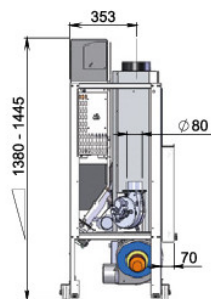

FRONT 70 VENTILATO

A = 450 cm²
B = 450 cm²
C = N° 2 Ø 150 mm/cad., max 150 cm
E = Ø 80 mm, max 500 cm
F = Ø 80 mm

A = 29 cm
B = 34 cm
C = 100 cm
D = 60 cm