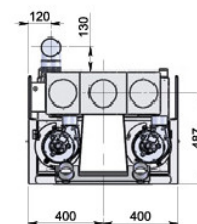

🚫  
80 mm S/P

📖  
135 kg

📏  
519 x 1454 x 637

## FRONT 100 VENTILATO

A = 450 cm<sup>2</sup>  
 B = 450 cm<sup>2</sup>  
 C = N° 2 Ø 150 mm/cad., max 150 cm  
 E = Ø 80 mm, max 500 cm  
 F = Ø 80 mm

A = 29 cm  
 B = 34 cm  
 C = 80 cm  
 D = 60 cm

## CORNER PELLETS

A = 450 cm<sup>2</sup>  
 B = 750 cm<sup>2</sup>  
 E = n° 2 Ø 80 mm, max 500 cm

A = 29 cm  
 B = 34 cm  
 C = 100 cm  
 D = 60 cm

## 3 SIDES PELLETS

A = 450 cm<sup>2</sup>  
 B = 750 cm<sup>2</sup>  
 E = n° 2 Ø 80 mm, max 500 cm

A = 29 cm  
 B = 34 cm  
 C = 100 cm  
 D = 60 cm