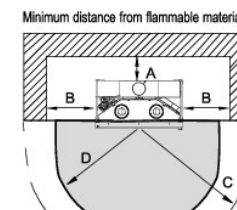

FRONT 100 VENTILATO

A = 450 cm²
B = 450 cm²
C = N° 2 Ø 150 mm/cad., max 150 cm
E = Ø 80 mm, max 500 cm
F = Ø 80 mm

A = 29 cm
B = 34 cm
C = 80 cm
D = 60 cm