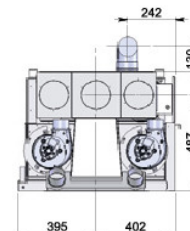

## FRONT 70 VENTILATO

A = 450 cm<sup>2</sup>  
 B = 450 cm<sup>2</sup>  
 C = N° 2 Ø 150 mm/cad., max 150 cm  
 E = Ø 80 mm, max 500 cm  
 F = Ø 80 mm

A = 29 cm  
 B = 34 cm  
 C = 100 cm  
 D = 60 cm

## CORNER PELLETS

A = 450 cm<sup>2</sup>  
 B = 750 cm<sup>2</sup>  
 E = n° 2 Ø 80 mm, max 500 cm

A = 29 cm  
 B = 34 cm  
 C = 100 cm  
 D = 60 cm