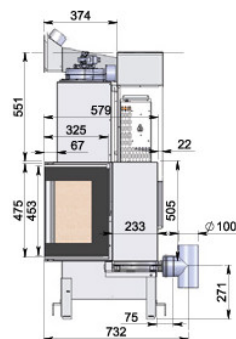

🚫  
80 mm S/P

📖  
135 kg

📏  
519 x 1454 x 637

## FRONT 70 VENTILATO

A = 450 cm<sup>2</sup>  
 B = 450 cm<sup>2</sup>  
 C = N° 2 Ø 150 mm/cad., max 150 cm  
 E = Ø 80 mm, max 500 cm  
 F = Ø 80 mm

A = 29 cm  
 B = 34 cm  
 C = 100 cm  
 D = 60 cm

## FRONT 100 VENTILATO

A = 450 cm<sup>2</sup>  
 B = 450 cm<sup>2</sup>  
 C = N° 2 Ø 150 mm/cad., max 150 cm  
 E = Ø 80 mm, max 500 cm  
 F = Ø 80 mm

A = 29 cm  
 B = 34 cm  
 C = 80 cm  
 D = 60 cm

## CORNER PELLETS

A = 450 cm<sup>2</sup>  
 B = 750 cm<sup>2</sup>  
 E = n° 2 Ø 80 mm, max 500 cm

A = 29 cm  
 B = 34 cm  
 C = 100 cm  
 D = 60 cm