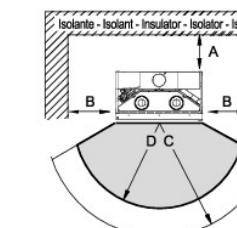

## 3 SIDES PELLETS

**3 SIDES**  
 ⚡**M** 14 kW  
 ⚡**N** 5,1-12 kW  
 🏠 350 m<sup>3</sup>  
 📈 88,5 %  
 🕒 1,2-3,5 kg/h  
 🌿 76 kg  
 🚫 100 mm POS  
 📦 150 kg  
 📏 800 x 1456 x 732

## FRONT 70 VENTILATO

A = 450 cm<sup>2</sup>  
 B = 450 cm<sup>2</sup>  
 C = N° 2 Ø 150 mm/cad., max 150 cm  
 E = Ø 80 mm, max 500 cm  
 F = Ø 80 mm

A = 29 cm  
 B = 34 cm  
 C = 100 cm  
 D = 60 cm

## CORNER PELLETS

A = 450 cm<sup>2</sup>  
 B = 750 cm<sup>2</sup>  
 E = n° 2 Ø 80 mm, max 500 cm

A = 29 cm  
 B = 34 cm  
 C = 100 cm  
 D = 60 cm