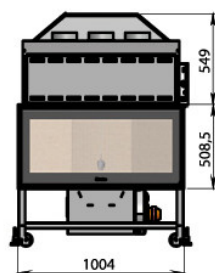

FRONT 100 VENTILATO

A = 450 cm²
B = 450 cm²
C = N° 2 Ø 150 mm/cad., max 150 cm
E = Ø 80 mm, max 500 cm
F = Ø 80 mm

A = 29 cm
B = 34 cm
C = 80 cm
D = 60 cm