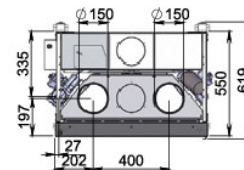

FRONT 70 VENTILATO

A = 450 cm²
B = 450 cm²
C = N° 2 Ø 150 mm/cad., max 150 cm
E = Ø 80 mm, max 500 cm
F = Ø 80 mm

A = 29 cm
B = 34 cm
C = 100 cm
D = 60 cm