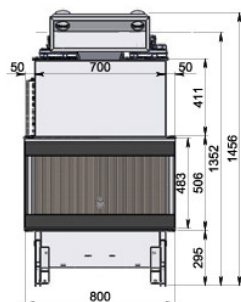

🚫  
80 mm S/P

📖  
135 kg

📏  
519 x 1454 x 637

## FRONT 100 VENTILATO

A = 450 cm<sup>2</sup>  
 B = 450 cm<sup>2</sup>  
 C = N° 2 Ø 150 mm/cad., max 150 cm  
 E = Ø 80 mm, max 500 cm  
 F = Ø 80 mm

A = 29 cm  
 B = 34 cm  
 C = 80 cm  
 D = 60 cm

## CORNER PELLETS

A = 450 cm<sup>2</sup>  
 B = 750 cm<sup>2</sup>  
 E = n° 2 Ø 80 mm, max 500 cm

A = 29 cm  
 B = 34 cm  
 C = 100 cm  
 D = 60 cm

## 3 SIDES PELLETS

A = 450 cm<sup>2</sup>  
 B = 750 cm<sup>2</sup>  
 E = n° 2 Ø 80 mm, max 500 cm

A = 29 cm  
 B = 34 cm  
 C = 100 cm  
 D = 60 cm