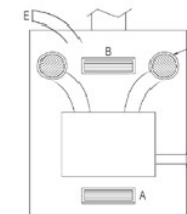

FRONT 70 VENTILATO

A = 450 cm²
B = 450 cm²
C = N° 2 Ø 150 mm/cad., max 150 cm
E = Ø 80 mm, max 500 cm
F = Ø 80 mm

A = 29 cm
B = 34 cm
C = 100 cm
D = 60 cm