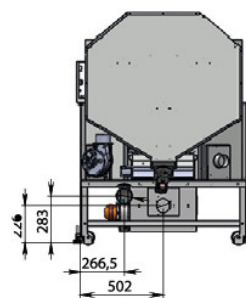

FRONT 100 VENTILATO

A = 450 cm²
B = 450 cm²
C = N° 2 Ø 150 mm/cad., max 150 cm
E = Ø 80 mm, max 500 cm
F = Ø 80 mm

A = 29 cm
B = 34 cm
C = 80 cm
D = 60 cm