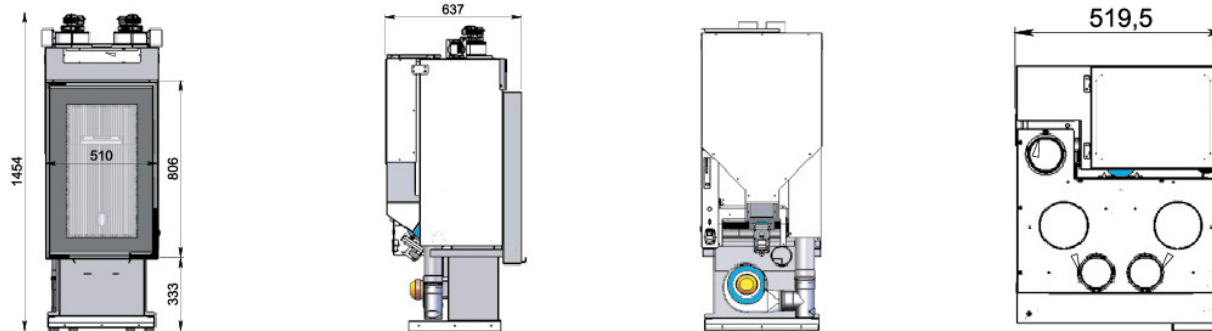

VERTICAL PELLETS 50/80