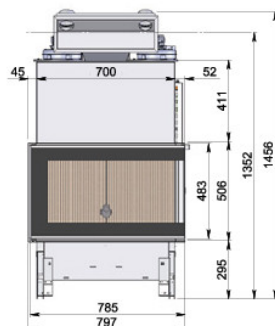

🚫  
80 mm S/P

📖  
135 kg

📏  
519 x 1454 x 637

## FRONT 70 VENTILATO

A = 450 cm<sup>2</sup>  
 B = 450 cm<sup>2</sup>  
 C = N° 2 Ø 150 mm/cad., max 150 cm  
 E = Ø 80 mm, max 500 cm  
 F = Ø 80 mm

A = 29 cm  
 B = 34 cm  
 C = 100 cm  
 D = 60 cm

## CORNER PELLETS

A = 450 cm<sup>2</sup>  
 B = 750 cm<sup>2</sup>  
 E = n° 2 Ø 80 mm, max 500 cm

A = 29 cm  
 B = 34 cm  
 C = 100 cm  
 D = 60 cm