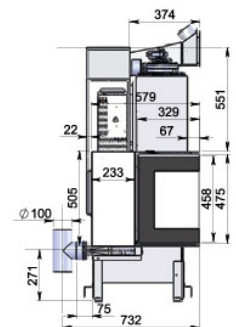

🚫  
80 mm S/P

📖  
135 kg

📏  
519 x 1454 x 637

## FRONT 100 VENTILATO

A = 450 cm<sup>2</sup>  
 B = 450 cm<sup>2</sup>  
 C = N° 2 Ø 150 mm/cad., max 150 cm  
 E = Ø 80 mm, max 500 cm  
 F = Ø 80 mm

A = 29 cm  
 B = 34 cm  
 C = 80 cm  
 D = 60 cm

## CORNER PELLETS

A = 450 cm<sup>2</sup>  
 B = 750 cm<sup>2</sup>  
 E = n° 2 Ø 80 mm, max 500 cm

A = 29 cm  
 B = 34 cm  
 C = 100 cm  
 D = 60 cm

## 3 SIDES PELLETS

A = 450 cm<sup>2</sup>  
 B = 750 cm<sup>2</sup>  
 E = n° 2 Ø 80 mm, max 500 cm

A = 29 cm  
 B = 34 cm  
 C = 100 cm  
 D = 60 cm