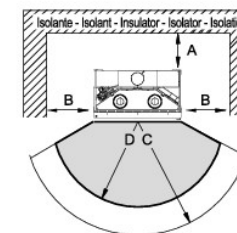

FRONT 70 VENTILATO

A = 450 cm²
B = 450 cm²
C = N° 2 Ø 150 mm/cad., max 150 cm
E = Ø 80 mm, max 500 cm
F = Ø 80 mm

A = 29 cm
B = 34 cm
C = 100 cm
D = 60 cm