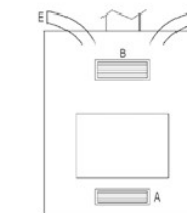

🚫  
80 mm S/P

📖  
135 kg

📏  
519 x 1454 x 637

## FRONT 70 VENTILATO

A = 450 cm<sup>2</sup>  
 B = 450 cm<sup>2</sup>  
 C = N° 2 Ø 150 mm/cad., max 150 cm  
 E = Ø 80 mm, max 500 cm  
 F = Ø 80 mm

A = 29 cm  
 B = 34 cm  
 C = 100 cm  
 D = 60 cm

## CORNER PELLETS

A = 450 cm<sup>2</sup>  
 B = 750 cm<sup>2</sup>  
 E = n° 2 Ø 80 mm, max 500 cm

A = 29 cm  
 B = 34 cm  
 C = 100 cm  
 D = 60 cm