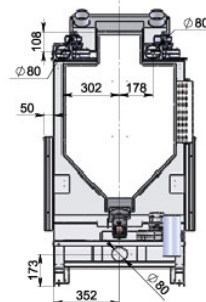

🚫  
80 mm S/P

📖  
135 kg

📏  
519 x 1454 x 637

## FRONT 100 VENTILATO

A = 450 cm<sup>2</sup>  
 B = 450 cm<sup>2</sup>  
 C = N° 2 Ø 150 mm/cad., max 150 cm  
 E = Ø 80 mm, max 500 cm  
 F = Ø 80 mm

A = 29 cm  
 B = 34 cm  
 C = 80 cm  
 D = 60 cm

## CORNER PELLETS

A = 450 cm<sup>2</sup>  
 B = 750 cm<sup>2</sup>  
 E = n° 2 Ø 80 mm, max 500 cm

A = 29 cm  
 B = 34 cm  
 C = 100 cm  
 D = 60 cm

## 3 SIDES PELLETS

A = 450 cm<sup>2</sup>  
 B = 750 cm<sup>2</sup>  
 E = n° 2 Ø 80 mm, max 500 cm

A = 29 cm  
 B = 34 cm  
 C = 100 cm  
 D = 60 cm