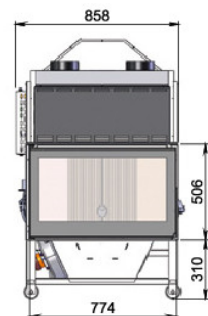

FRONT 70 VENTILATO

A = 450 cm²
B = 450 cm²
C = N° 2 Ø 150 mm/cad., max 150 cm
E = Ø 80 mm, max 500 cm
F = Ø 80 mm

A = 29 cm
B = 34 cm
C = 100 cm
D = 60 cm