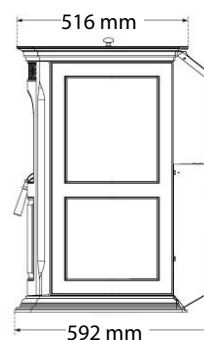

OPTION
SET POTEN/PIEDS