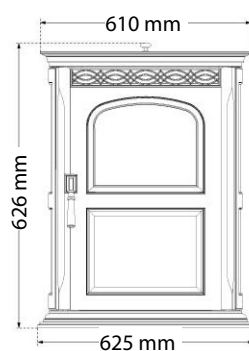

OPTION
SET POTEN/PIEDS