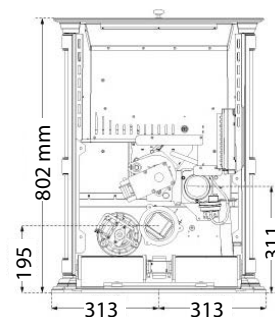

OPTION
SET POTEN/PIEDS