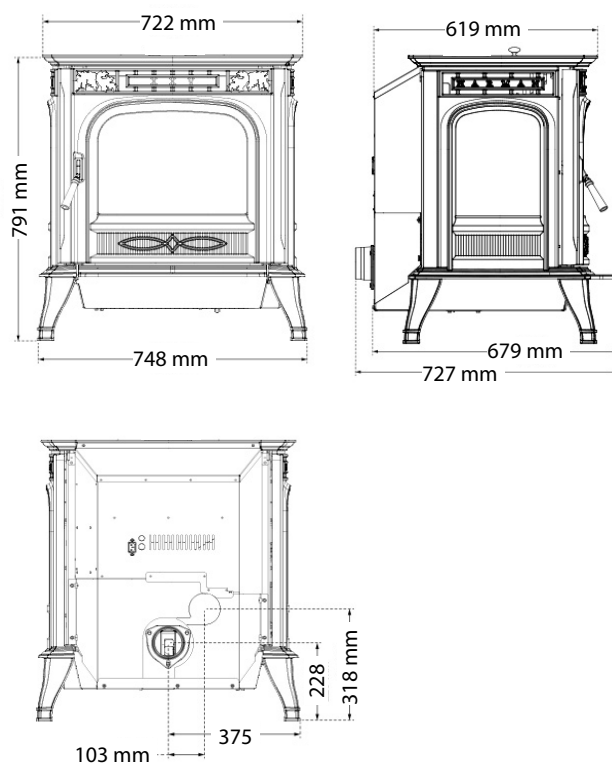

OPTIES | OPTIONS

- Uitblaasrooster
- Grille soufflerie
- Gietijzeren vloerplaat
- Plaque de sol en fonte