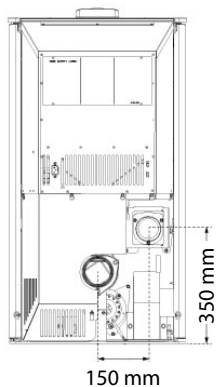

De gerenommeerde Harman kracht in een modern design

La célèbre force de Harman dans un design moderne

Reservoir van 41 kg

Réservoir de 41 kg

Verscholen handvat

Poignée cachée

Stille en regelbare ventilatoren

Ventilateurs silencieux et réglable

EASY Touch Control

Transparant getint glas
en deksel met LED-lampje

Verre teinté transparent
et courvercle avec lumière LED

Spiegelglas waardoor de
branderkamer niet zichtbaar is
wanneer deze niet werkt

Verre miroir rendant la chambre
du brûleur non visible lorsqu'elle
ne fonctionne pas

Gietijzeren karkas, stalen
zijpanelen, stalen deur

Carcasse en fonte, panneaux
latéraux en acier, porte en acier

Verborgen aslade

Cendrier caché

DRAADLOZE KAMERSENSOR SONDE DE TEMP. SANS FIL

- Met deze optionele draadloze kamersensor bepaalt u zelf waar u de gewenste temperatuur wenst
- Aan de muur te bevestigen, maximaal op 10m afstand van de kachel
- 2 AA batterijen inbegrepen: er verschijnt een boodschap op het touchscreen als deze vervangen moeten worden

- Avec ce sonde vous décider vous même quelle temp. vous souhaitez dans quel pièce !
- Montage au mur, max. 10m du poêle
- 2 batteries AA inclus: message sur le touch screen quand ils sont vides