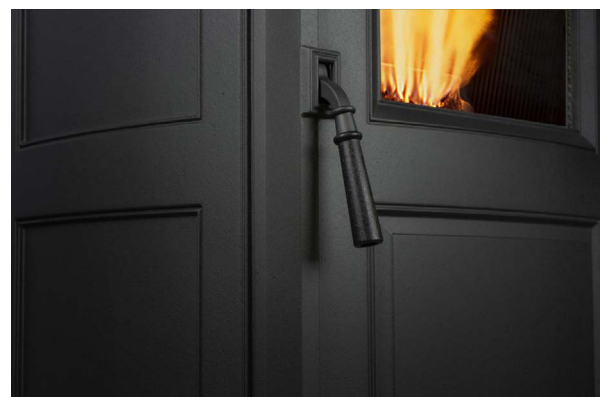

Het transparante vuldeksel is vervaardigd uit getint glas, waardoor u de inhoud van het pelletreservoir makkelijk in het oog kan houden.

Système PelletPro™

Le système breveté PelletPro™ permet de brûler presque tous les types de pellets avec un maximum de chaleur et d'efficacité. Un système alimenté par le sol garantit que chaque pellet est complètement brûlé et permet de chauffer 24 heures et jusqu'à 1 ° C de la température souhaitée. L'utilisateur a peu d'entretien avec ce système : libérer le braséro (on peut gratter pendant le fonctionnement) une fois par jour est suffisant.

Le couvercle de remplissage est constitué d'une vitre teintée, de sorte que vous pouvez facilement garder un œil sur le contenu du réservoir de pellets.

BUILT TO A STANDARD, NOT A PRICE

Transparant vuldeksel
Couvercle transparent