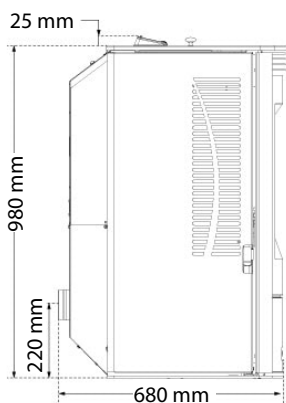

De gerenommeerde Harman kracht in een modern design

La célèbre force de Harman dans un design moderne

Reservoir van 41 kg

Réservoir de 41 kg

Verscholen handvat

Poignée cachée

Stille en regelbare ventilatoren

Ventilateurs silencieux et réglable

EASY Touch Control

Transparant getint glas
en deksel met LED-lampje

Verre teinté transparent
et courvercle avec lumière LED

Spiegelglas waardoor de
branderkamer niet zichtbaar is
wanneer deze niet werkt

Verre miroir rendant la chambre
du brûleur non visible lorsqu'elle
ne fonctionne pas

Gietijzeren karkas, stalen
zijpanelen, stalen deur

Carcasse en fonte, panneaux
latéraux en acier, porte en acier

Verborgen aslade

Cendrier caché

DRAADLOZE KAMERSENSOR SONDE DE TEMP. SANS FIL

- Met deze optionele draadloze kamersensor bepaalt u zelf waar u de gewenste temperatuur wenst
- Aan de muur te bevestigen, maximaal op 10m afstand van de kachel
- 2 AA batterijen inbegrepen: er verschijnt een boodschap op het touchscreen als deze vervangen moeten worden

- Avec ce sonde vous décider vous même quelle temp. vous souhaitez dans quel pièce !
- Montage au mur, max. 10m du poêle
- 2 batteries AA inclus: message sur le touch screen quand ils sont vides