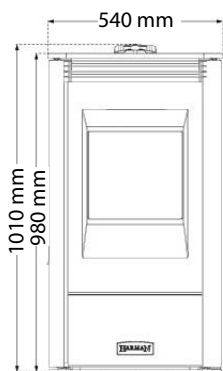

De gerenommeerde Harman kracht in een modern design

La célèbre force de Harman dans un design moderne

Reservoir van 41 kg

Réservoir de 41 kg

Verscholen handvat

Poignée cachée

Stille en regelbare ventilatoren

Ventilateurs silencieux et réglable

EASY Touch Control

Transparant getint glas
en deksel met LED-lampje

Verre teinté transparent
et courvercle avec lumière LED

Spiegelglas waardoor de
branderkamer niet zichtbaar is
wanneer deze niet werkt

Verre miroir rendant la chambre
du brûleur non visible lorsqu'elle
ne fonctionne pas

Gietijzeren karkas, stalen
zijpanelen, stalen deur

Carcasse en fonte, panneaux
latéraux en acier, porte en acier

Verborgen aslade

Cendrier caché

DRAADLOZE KAMERSENSOR SONDE DE TEMP. SANS FIL

- Met deze optionele draadloze kamersensor bepaalt u zelf waar u de gewenste temperatuur wenst
- Aan de muur te bevestigen, maximaal op 10m afstand van de kachel
- 2 AA batterijen inbegrepen: er verschijnt een boodschap op het touchscreen als deze vervangen moeten worden

- Avec ce sonde vous décider vous même quelle temp. vous souhaitez dans quel pièce !
- Montage au mur, max. 10m du poêle
- 2 batteries AA inclus: message sur le touch screen quand ils sont vides